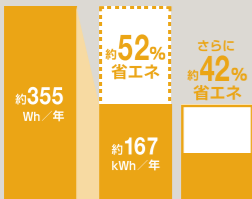

ノズルシャッター

使わないときはノズルを収納。男子小用時などの汚れの心配もなく、ノズルはいつも清潔。着脱式でお手入れも簡単。

ノズル先端着脱

ノズルの先が簡単に取り替えられます。キレイなノズルのシャワーでリフレッシュ、清潔新提案です。

節水&節電

大洗浄5L、小洗浄3.8Lの「超節水ECO5トイレ」

ECO5

従来品* (大13L) と比べて約69%の節水を実現。2日でおフロ1杯分以上 (280L) 節約できます。また、水道料金なら年間約13,800円もお得です。

*1989~2001年発売品

【試算条件】4人家族 (男性2人、女性2人) が大1回/人・日、小3回/人・日を使用した場合で算出。【引用元】省エネ・防犯住宅推進アプローチブック (単価) 上下水道: 265円/m³ (税込) ※消費税率5%

超節電で電気代も節約!! スーパー節電とワンタッチ節電 (8h) の併用で、電気料金大幅節約!

【試算条件】省エネ法に基づいて、湯沸かし方式等の種類別の算定式により、4人家族 (男性2人、女性2人) で1日あたり16回使用した場合を基準に便座部は季節別、温水部は年平均で年間消費電力を算出したものです。タイマー節電機能は、一般家庭でのタイマー平均使用時間 (7.7時間) で算出しております。【引用元】2012年度省エネ基準 (単価) 電気: 22円/kWh (税込) ※消費税率5%