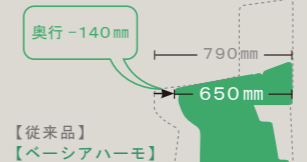

Color Coordinate

リモコン

すっきりコンパクト

従来のタンク付トイレと比べて奥行き寸法が140mm短縮。動作空間が35% (奥行き1200mmの場合) も広がって居心地良く過ごせます。

フルオート便器洗浄

便座から立ち上がると自動的に便器を洗浄。

フルオート便座

便器に近づくと自動で便フタが開き、離れると閉まります。