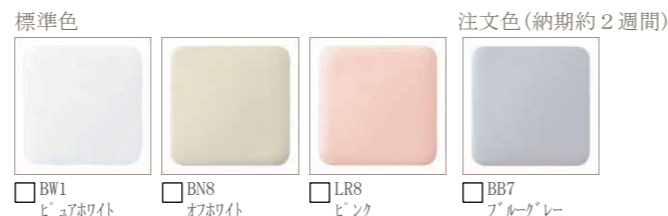

Color Coordinate

リモコン

すっきりコンパクト

従来のタンク付トイレと比べて奥行き寸法が140mm短縮。動作空間が35% (奥行き1200mmの場合) も広がって居心地良く過ごせます。

フルオート便器洗浄

便座から立ち上がると自動的に便器を洗浄。

フルオート便座

便器に近づくと自動で便フタが開き、離れると閉まります。