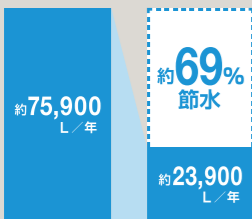

節水&節電

大洗浄5L、小洗浄3.8Lの「超節水ECO5トイレ」

ECO5

従来品* (大13L) と比べて約69%の節水を実現。2日でおフロ1杯分以上 (280L) 節約できます。また、水道料金なら年間約13,800円もお得です。

*1989~2001年発売品

【試算条件】4人家族 (男性2人、女性2人) が大1回/人・日、小3回/人・日を使用した場合で算出。【引用元】省エネ・防犯住宅推進アプローチブック (単価) 上下水道: 265円/m³ (税込) ※消費税率5%