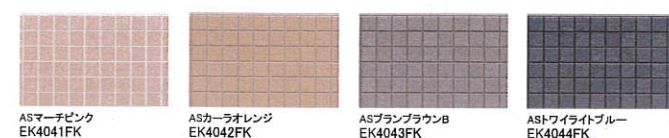

★★ 製品 45.3mm 縦横

ヴィンテージブリック II NEW

★★ 製品 45.3mm 横

スクラッチクロス

★★ 製品 45.3mm 横

スマッシュライン15

★★ 製品 45.3mm 横

ファインクレスト15