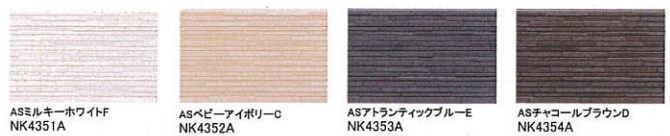

一般地域用

「ネオロック16」パワーコート外壁材

16mm厚 ネオロック 16 パワーコート 中空軽量

スリムストーン

★★★
製品
本体
45
3
縦横

幅の細い石積み柄が、繊細な表情を演出します。

クリークボーダー **NEW**

★★★
製品
本体
45
3
縦横

ピースごとに異なるテクスチャーの組み合わせにより、深みのある陰影と多彩な表情を創造しました。

シックボーダー

★★★
製品
本体
45
3
縦横

2種類の横長タイルの配列により、焼き物のような質感とともに陰影の変化を生み出します。

ディレクトーン

★★★
製品
本体
45
3
縦横

細かに散りばめた石をイメージした意匠が、ナチュラルでモダンな外観を創造します。

セフィロウツド

★★★
製品
本体
45
3
縦横

忠実に再現した杉材の風合いが、本物の木が持つ安心感を醸し出します。

キャストストライプ

★★★
製品
本体
45
3
縦横

錫物をイメージしたテクスチャーと細かなストライプ意匠が、個性あふれる外観を演出します。

※品番により出荷地域が異なります。

■地区区分
東地区(新潟・群馬・埼玉・山梨・神奈川・長野以東)と
西地区(富山・静岡以西)で区分しています。

東地区
西地区