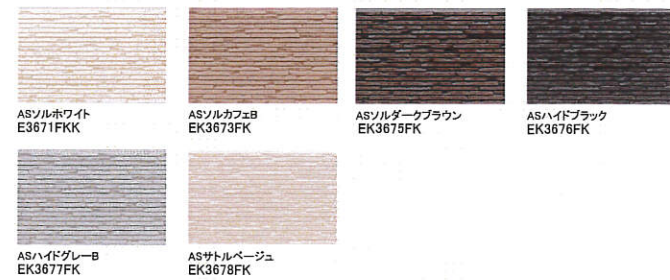

和ポーター15

★★ 製品 45.3mm 縦横