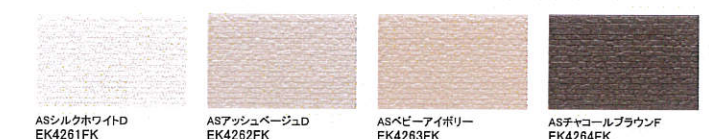

ランブル NEW

★★ 製品 45.3mm 横