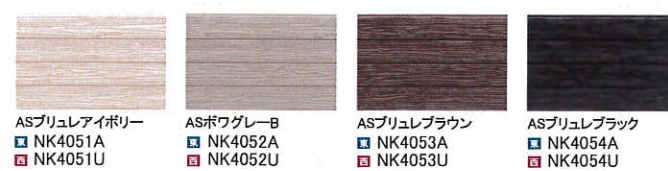

ピースごとに異なるテクスチャーの組み合わせにより、深みのある陰影と多彩な表情を創造しました。

シックボーダー

★★★
製品
本体
45
3
縦横

2種類の横長タイルの配列により、焼き物のような質感とともに陰影の変化を生み出します。

ディレクトーン

★★★
製品
本体
45
3
縦横

細かに散りばめた石をイメージした意匠が、ナチュラルでモダンな外観を創造します。

セフィロウツド

★★★
製品
本体
45
3
縦横

忠実に再現した杉材の風合いが、本物の木が持つ安心感を醸し出します。

キャストストライプ

★★★
製品
本体
45
3
縦横

錫物をイメージしたテクスチャーと細かなストライプ意匠が、個性あふれる外観を演出します。

※品番により出荷地域が異なります。

■地区区分
東地区(新潟・群馬・埼玉・山梨・神奈川・長野以東)と
西地区(富山・静岡以西)で区分しています。

東地区
西地区