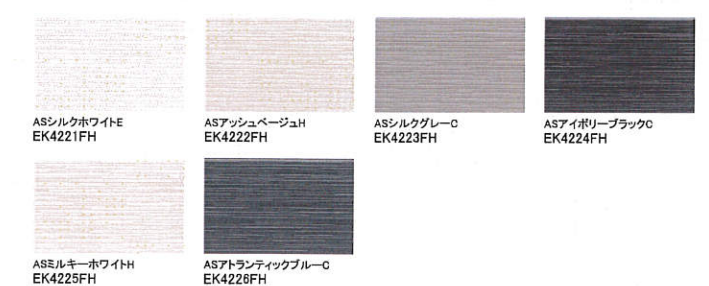

★★ 製品 45.3mm 縦横

ヴィンテージブリック II NEW

★★ 製品 45.3mm 横

スクラッチクロス

★★ 製品 45.3mm 横

スマッシュライン15

★★ 製品 45.3mm 横

ファインクレスト15