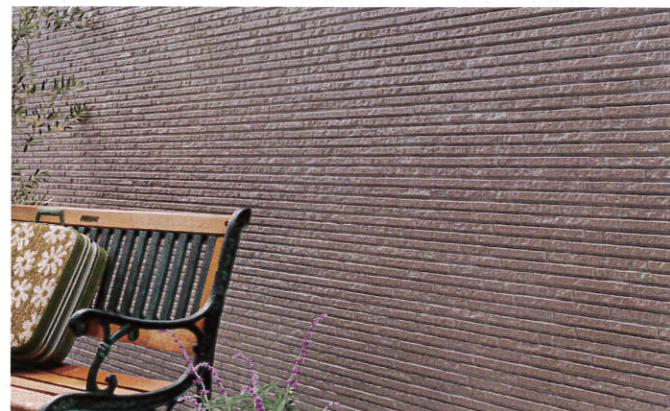

一般地域用

「ネオロック16」パワーコート外壁材

16mm厚 ネオロック 16 パワーコート 中空軽量

スリムストーン

★★★
製品
本体
45
3
縦横

幅の細い石積み柄が、繊細な表情を演出します。

クリークボーダー **NEW**

★★★
製品
本体
45
3
縦横

ピースごとに異なるテクスチャーの組み合わせにより、深みのある陰影と多彩な表情を創造しました。

シックボーダー

★★★
製品
本体
45
3
縦横

2種類の横長タイルの配列により、焼き物のような質感とともに陰影の変化を生み出します。

ディレクトーン

★★★
製品
本体
45
3
縦横

細かに散りばめた石をイメージした意匠が、ナチュラルでモダンな外観を創造します。

セフィロウツド

★★★
製品
本体
45
3
縦横

忠実に再現した杉材の風合いが、本物の木が持つ安心感を醸し出します。

キャストストライプ

★★★
製品
本体
45
3
縦横

錫物をイメージしたテクスチャーと細かなストライプ意匠が、個性あふれる外観を演出します。

※品番により出荷地域が異なります。

■地区区分
東地区(新潟・群馬・埼玉・山梨・神奈川・長野以東)と
西地区(富山・静岡以西)で区分しています。

東地区
西地区