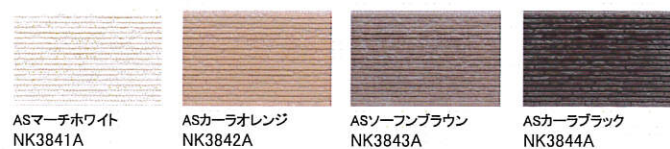

一般地域用

「ネオロック16」パワーコート外壁材

16mm厚 ネオロック 16 パワーコート 中空軽量

スリムストーン

★★★
製品
本体
45
3
縦横

幅の細い石積み柄が、繊細な表情を演出します。

クリークボーダー **NEW**

★★★
製品
本体
45
3
縦横

ピースごとに異なるテクスチャーの組み合わせにより、深みのある陰影と多彩な表情を創造しました。

シックボーダー

★★★
製品
本体
45
3
縦横

2種類の横長タイルの配列により、焼き物のような質感とともに陰影の変化を生み出します。

ディレクトーン

★★★
製品
本体
45
3
縦横

細かに散りばめた石をイメージした意匠が、ナチュラルでモダンな外観を創造します。

セフィロウツド

★★★
製品
本体
45
3
縦横

忠実に再現した杉材の風合いが、本物の木が持つ安心感を醸し出します。

キャストストライプ

★★★
製品
本体
45
3
縦横

錫物をイメージしたテクスチャーと細かなストライプ意匠が、個性あふれる外観を演出します。

※品番により出荷地域が異なります。

■地区区分
東地区(新潟・群馬・埼玉・山梨・神奈川・長野以東)と
西地区(富山・静岡以西)で区分しています。

東地区
西地区