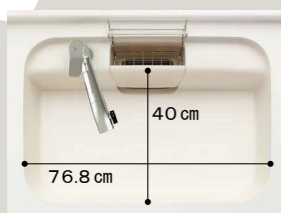

色も形もキレイなシンクは、  
簡単お手入れでキレイが保てます。

まな板スタンド付

排水口のリングをなくし、  
汚れが溜まりやすい溝がないので、  
お手入れが簡単です。

てまなし排水口

※表示寸法は内寸法です。深さ約19.5cm  
※水栓の位置は左右が選べます。

グループ3

グループ2

A3シリーズ			A4シリーズ			
パールグリーン	パールブルー	パールピンク	パールホワイト	ソリッドレッド	ソリッドイエロー	ソリッドホワイト
A5シリーズ ※LIXIL住宅設備機器・インテリア建材共通「クリエカラー」対応						
クリエダーク	クリエモカ	クリエラスク	クリエパール	クリエアイボリー		