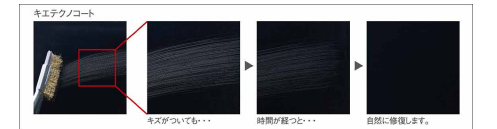

クリエペール  
 設定色: ①②③④⑤⑥⑦  
 ⑫⑬⑭⑮⑯

F21型

クリエモカ  
 設定色: ②⑫⑬

カラー  
バリエーション

把手

キズが自然に消えていく  
**キエテクノ**  
 コート

家族でどんな暮らしをかなえよう。

もっと自然と仲よく暮らせること。  
 もっと自由に自分らしさを表現できること。  
 もっと安全・安心に毎日を過ごせること。  
 わが家の玄関を考えることは、理想の暮らしを考えることでした。  
 毎日をもっと気持ちよく、楽しく過ごすために、  
 家族の想いをかなえる玄関ドア『防火戸FG-E ジエスタ』誕生です。