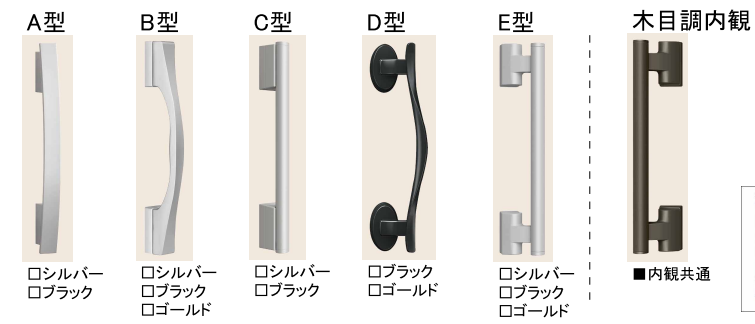

クリエペール  
 設定色: ①②③④⑤⑥⑦  
 ⑫⑬⑭⑮⑯

F21型

クリエモカ  
 設定色: ②⑫⑬

カラー  
バリエーション

把手

キズが自然に消えていく  
**キエテクノ**  
 コート

家族でどんな暮らしをかなえよう。

もっと自然と仲よく暮らせること。  
 もっと自由に自分らしさを表現できること。  
 もっと安全・安心に毎日を過ごせること。  
 わが家の玄関を考えることは、理想の暮らしを考えることでした。  
 毎日をもっと気持ちよく、楽しく過ごすために、  
 家族の想いをかなえる玄関ドア『防火戸FG-E ジエスタ』誕生です。