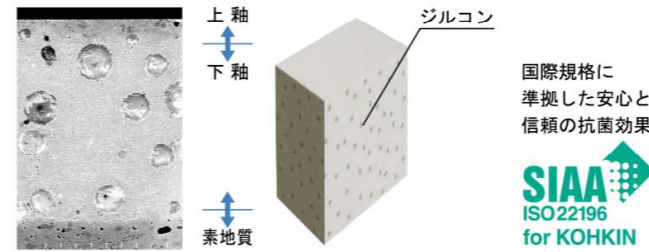

LN便器

陶器製タンクを採用したスタンダードタイプ。
便座が選べる組み合わせ便器です。

写真はカタログによるイメージです。見積内容とは異なりますので、ご注意ください。

2年保証

HYPER KILAMIC

SIAA ISO22196 for KOHKIN

LIXIL

機能一覧

シャワートイレ

キレイ便座

女性専用『レディスノズル』

しっかり洗浄

上から100%流して汚れを残さずしっかり洗浄。便器底のゼット口から出る洗浄水を無くし、上から100%ぐるりと流す強力な洗浄方式により、便器内の汚れをまるごと洗い流します。

従来型ゼット口付便器 Lセクション

紙巻器

タオルリング