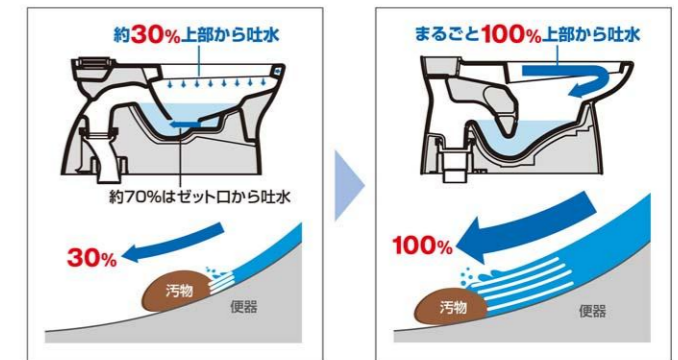

シャワートイレ

キレイ便座

女性専用『レディスノズル』

しっかり洗浄

上から100%流して汚れを残さずしっかり洗浄。便器底のゼット口から出る洗浄水を無くし、上から100%ぐるりと流す強力な洗浄方式により、便器内の汚れをまるごと洗い流します。

従来型ゼット口付便器 Lセクション

紙巻器

タオルリング