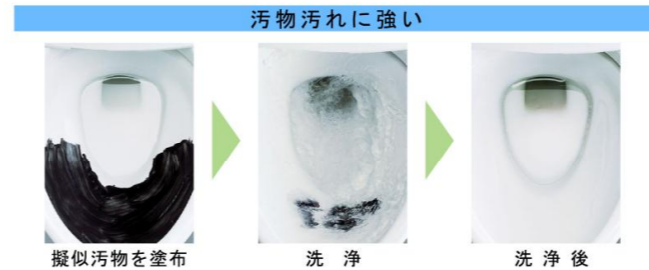

LN便器

陶器製タンクを採用したスタンダードタイプ。
便座が選べる組み合わせ便器です。

写真はカタログによるイメージです。見積内容とは異なりますので、ご注意ください。

2年保証

HYPER KILAMIC

SIAA ISO22196 for KOHKIN

LIXIL

機能一覧

<ul style="list-style-type: none"> ■ ■ ■ キレイ機能 ■ ■ ■ ハイパーキラミック (ISO抗菌準拠) ノズルそうじ ノズルオートクリーニング ノズル先端着脱 女性専用レディスノズル キレイ便座 本体スライド着脱 便フタワンタッチ着脱 抗菌樹脂 (ISO抗菌準拠) ■ ■ ■ エコ機能 ■ ■ ■ W節水 (大8L、小6L) 	<ul style="list-style-type: none"> ワンタッチ節電 (8h) 電源スイッチ ■ ■ ■ 洗浄機能 ■ ■ ■ おしり洗浄 (泡ジェット洗浄) ビデ洗浄 (泡沫ソフト) おしりマッサージ洗浄 ■ ■ ■ 快適機能 ■ ■ ■ Wパワー脱臭 暖房便座 スローダウン便座 便座ヒーターオートOFF 着座センサー 	<ul style="list-style-type: none"> 点字対応
--	---	--

カラーバリエーション

標準色	注文色 (納期約 2 週間)
<input type="checkbox"/> BW1 ビューホワイト	<input type="checkbox"/> BN8 オフホワイト
<input type="checkbox"/> LR8 ピンク	<input type="checkbox"/> BB7 ブルーグレー

ハイパーキラミック

キズ汚れに強く、銀イオンパワーの抗菌効果。HYPER KILAMIC
便器の表面にキズがつくとそこに汚れが溜まりやすくなります。ハイパーキラミックは高硬度のジルコンを釉薬の表面まで含んでいるので、キズがつきにくく、汚れの付着を軽減します。

シャワートイレ

キレイ便座

女性専用『レディスノズル』

しっかり洗浄

上から100%流して汚れを残さずしっかり洗浄。便器底のゼット口から出る洗浄水を無くし、上から100%ぐるりと流す強力な洗浄方式により、便器内の汚れをまるごと洗い流します。

従来型ゼット口付便器 Lセクション

紙巻器

タオルリング