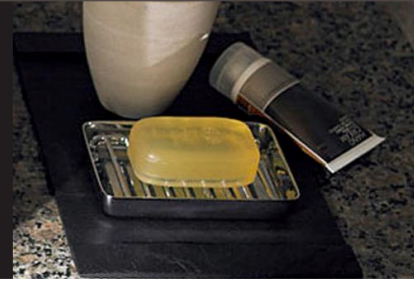

LN便器

陶器製タンクを採用したスタンダードタイプ。
便座が選べる組み合わせ便器です。

写真はカタログによるイメージです。見積内容とは異なりますので、ご注意ください。

2年保証

HYPER KILAMIC

SIAA ISO22196 for KOHKIN

LIXIL

機能一覧

<ul style="list-style-type: none"> ■ ■ ■ キレイ機能 ■ ■ ■ ハイパーキラミック (ISO抗菌準拠) ノズルそうじ ノズルオートクリーニング ノズル先端着脱 女性専用レディスノズル キレイ便座 本体スライド着脱 便フタワンタッチ着脱 抗菌樹脂 (ISO抗菌準拠) ■ ■ ■ エコ機能 ■ ■ ■ W節水 (大8L、小6L) 	<ul style="list-style-type: none"> ワンタッチ節電 (8h) 電源スイッチ ■ ■ ■ 洗浄機能 ■ ■ ■ おしり洗浄 (泡ジェット洗浄) ビデ洗浄 (泡沫ソフト) おしりマッサージ洗浄 ■ ■ ■ 快適機能 ■ ■ ■ Wパワー脱臭 暖房便座 スローダウン便座 便座ヒーターオートOFF 着座センサー 	<ul style="list-style-type: none"> 点字対応
--	---	--

カラーバリエーション

標準色	注文色 (納期約 2 週間)
<input type="checkbox"/> BW1 ビューホワイト	<input type="checkbox"/> BN8 オフホワイト
<input type="checkbox"/> LR8 ピンク	<input type="checkbox"/> BB7 ブルーグレー

ハイパーキラミック

キズ汚れに強く、銀イオンパワーの抗菌効果。HYPER KILAMIC
便器の表面にキズがつくとそこに汚れが溜まりやすくなります。ハイパーキラミックは高硬度のジルコンを釉薬の表面まで含んでいるので、キズがつきにくく、汚れの付着を軽減します。

シャワートイレ

キレイ便座

女性専用『レディスノズル』

しっかり洗浄

上から100%流して汚れを残さずしっかり洗浄。便器底のゼット口から出る洗浄水を無くし、上から100%ぐるりと流す強力な洗浄方式により、便器内の汚れをまるごと洗い流します。

従来型ゼット口付便器 Lセクション

紙巻器

タオルリング