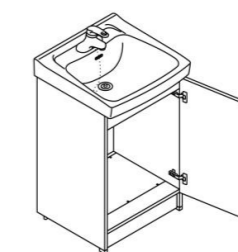

コンパクトな洗面化粧台

狭いスペースやセカンド洗面として活躍します。
間口、奥行きともコンパクトな洗面器だから、設置場所を選びません。

階段上に。

廊下にも。

洗面器

狭いスペースやセカンド洗面としても活躍するコンパクトな洗面化粧台

シンプルフォルムの陶器製洗面器。
間口、奥行きともコンパクトな洗面器です。

ゴム栓

ヘアキャッチャー付

水栓金具

シングルレバー混合水栓
LF-4355S-MB5

化粧台本体

コンパクトサイズながら、洗剤や石けんなど、ストック品を収納できます。

扉タイプ
FTVN-504/VP1W

ミラーキャビネット

使い勝手にひと工夫のミラーキャビネット
取り外して洗える収納トレイ。
眼鏡やケースなどをちょっと置いておくのに便利な中間棚。

1面鏡(蛍光灯照明)
MFK-501

中間棚

収納トレイ

リフォームアイテム

(シングルレバー洗髪シャワー水栓)

タオル掛け兼用取っ手

タオルを掛けたままで開閉しやすい形状です。

LIXILの環境への取組が業界トップランナーとして環境大臣より認定されました。