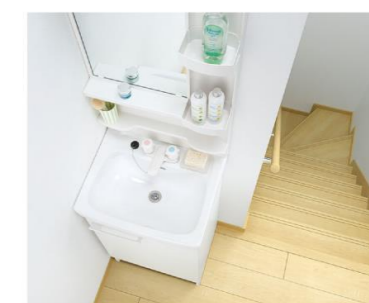

oft 洗髪・洗面化粧台 オフト

みんなが快適、しかもエコなスタンダード化粧台。
リフォームへの配慮もさらに充実しました。

CG合成によるイメージ画像です。

LIXIL

カラーバリエーション

スタンダード

VP1W
扉：VP1(ホワイト)
洗面器：BW1(ホワイト)

VP1P
扉：VP1(ホワイト)
洗面器：LR8(ピンク)

コンパクトな洗面化粧台

狭いスペースやセカンド洗面として活躍します。
間口、奥行きともコンパクトな洗面器だから、設置場所を選びません。

階段上に。

廊下にも。

洗面器

狭いスペースやセカンド洗面としても活躍するコンパクトな洗面化粧台

シンプルフォルムの陶器製洗面器。
間口、奥行きともコンパクトな洗面器です。

ゴム栓

ヘアキャッチャー付

水栓金具

シングルレバー混合水栓
LF-4355S-MB5

化粧台本体

コンパクトサイズながら、洗剤や石けんなど、ストック品を収納できます。

扉タイプ
FTVN-504/VP1W

ミラーキャビネット

使い勝手にひと工夫のミラーキャビネット
取り外して洗える収納トレイ。
眼鏡やケースなどをちょっと置いておくのに便利な中間棚。

1面鏡(蛍光灯照明)
MFK-501

中間棚

収納トレイ

リフォームアイテム

(シングルレバー洗髪シャワー水栓)

タオル掛け兼用取っ手

タオルを掛けたままで開閉しやすい形状です。

LIXILの環境への取組が業界トップランナーとして環境大臣より認定されました。