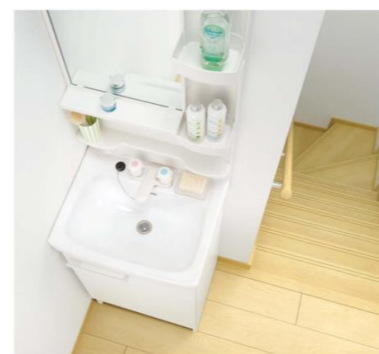

oft 洗髪・洗面化粧台 オフト

みんなが快適、しかもエコなスタンダード化粧台。
リフォームへの配慮もさらに充実しました。

CG合成によるイメージ画像です。

LIXIL

カラーバリエーション

スタンダード

VP1W
扉：VP1(ホワイト)
洗面器：BW1(ホワイト)

VP1P
扉：VP1(ホワイト)
洗面器：LR8(ピンク)

コンパクトな洗面化粧台

狭いスペースやセカンド洗面として活躍します。
間口、奥行きともコンパクトな洗面器だから、設置場所を選びません。

階段上に。

廊下にも。

洗面器

狭いスペースやセカンド洗面としても活躍するコンパクトな洗面化粧台

シンプルフォルムの陶器製洗面器。
間口、奥行きともコンパクトな洗面器です。

ゴム栓

ヘアキャッチャー付

水栓金具

シングルレバー混合水栓
LF-4355S-MB5

化粧台本体

コンパクトサイズながら、洗剤や石けんなど、ストック品を収納できます。

扉タイプ
FTVN-504/VP1W

ミラーキャビネット

使い勝手にひと工夫のミラーキャビネット
取り外して洗える収納トレイ。
眼鏡やケースなどをちょっと置いておくのに便利な中間棚。

1面鏡(蛍光灯照明)
MFK-501

中間棚

収納トレイ

リフォームアイテム

(シングルレバー洗髪シャワー水栓)

タオル掛け兼用取っ手

タオルを掛けたままで開閉しやすい形状です。

LIXILの環境への取組が業界トップランナーとして環境大臣より認定されました。