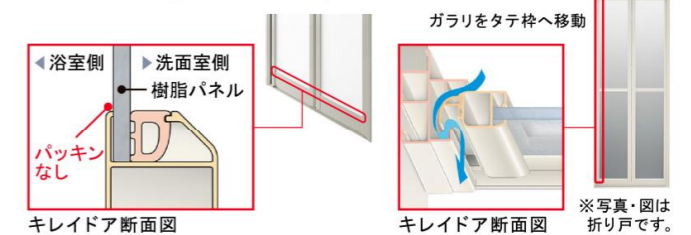

## 浴槽への出入りを安心サポート

洗い場床と浴槽底面の高低差を低減し、浴槽への出入りのしやすさに配慮したまたぎやすい高さです。

つかみやすい形状の浴槽フランジ中央部。 幅の広いフランジ端部は、入浴時のちょっとした腰掛けスペースに。 浴槽底面は凹凸模様で滑りにくさに配慮しています。

## キレイドア

カビの発生しやすい浴室側のゴムパッキンをなくしました。

キレイドア断面図

キレイドア断面図 ※写真・図は折り戸です。

## イージードライフロア

表面には数10ミクロンという目に見えない単位の凸凹があり、水を拡散。滑りにくさに配慮した水はけのよい床面状です。

見た目すっきり排水口

汚れがたまりやすい排水口まわりをすっきり形状に。