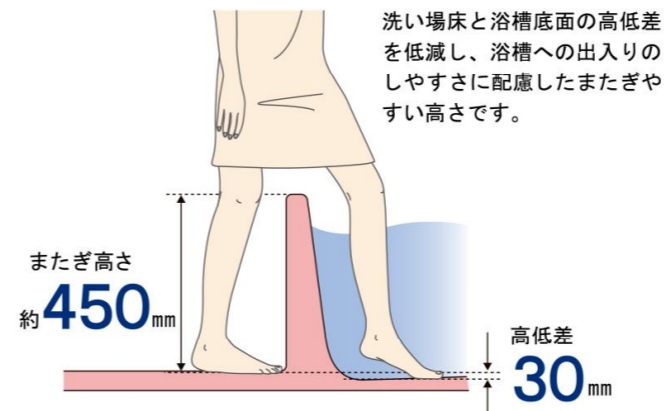

## 浴槽への出入りを安心サポート

洗い場床と浴槽底面の高低差を低減し、浴槽への出入りのしやすさに配慮したまたぎやすい高さです。

つかみやすい形状の浴槽フランジ中央部。 幅の広いフランジ端部は、入浴時のちょっとした腰掛けスペースに。 浴槽底面は凹凸模様で滑りにくさに配慮しています。

## イージードライフロア

表面には数10ミクロンという目に見えない単位の凸凹があり、水を拡散。滑りにくさに配慮した水はけのよい床面状です。

見た目すっきり排水口

汚れがたまりやすい排水口まわりをすっきり形状に。